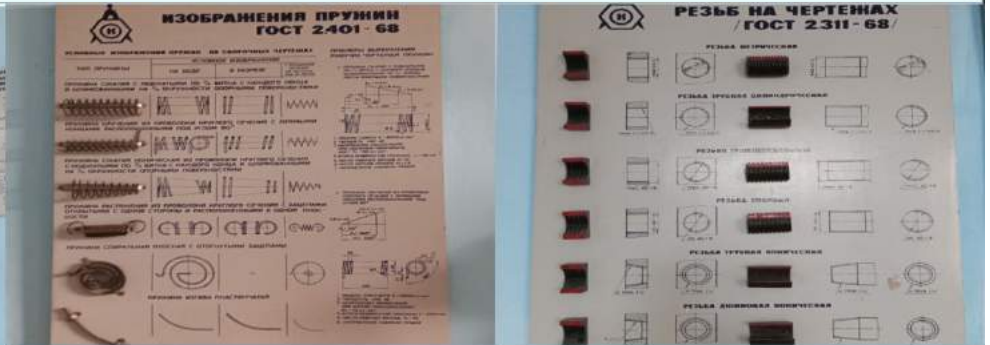

Государственное бюджетное профессиональное образовательное учреждение Краснодарского края
«Кропоткинский техникум технологий и железнодорожного транспорта»
«Кабинет теоретических основ сварки и резки металла»