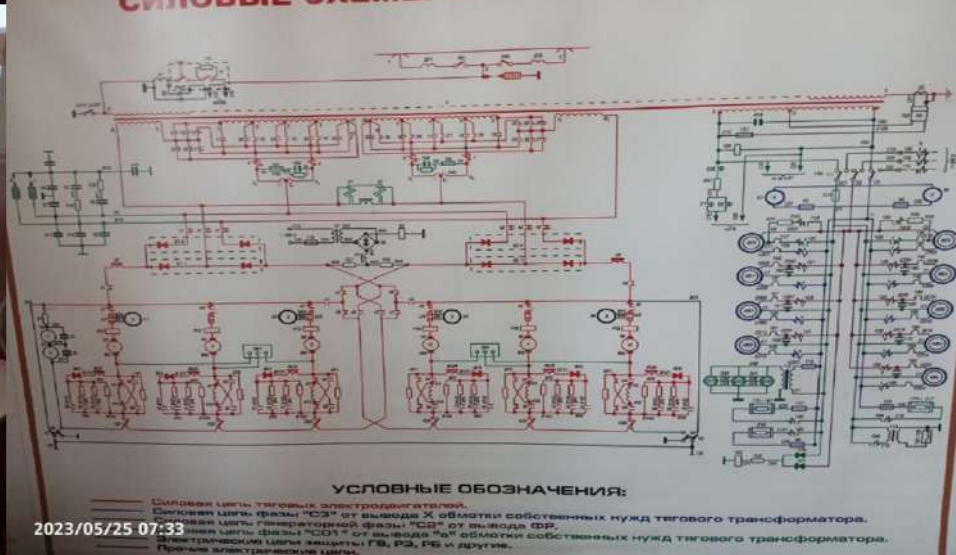

2023/05/25 07:33