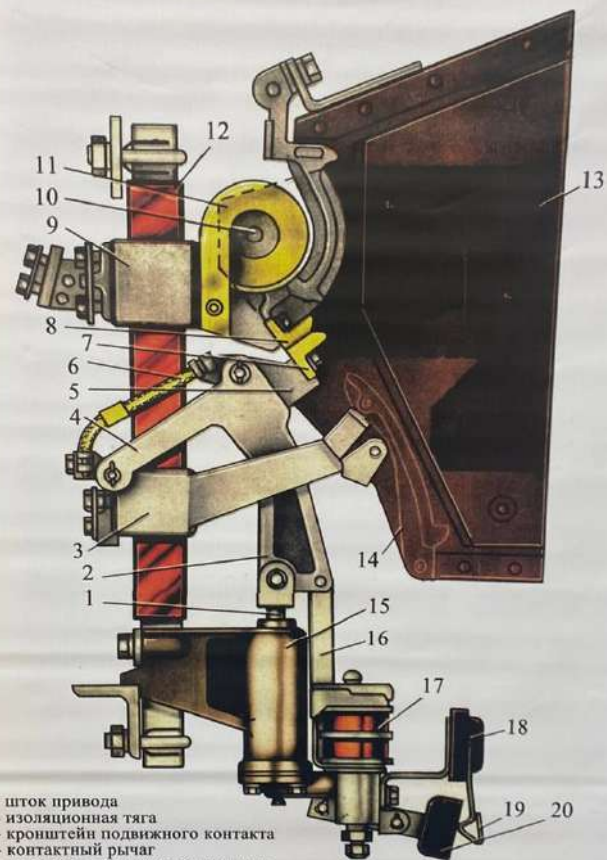

Государственное бюджетное профессиональное образовательное учреждение
Краснодарского края
«Кропоткинский техникум технологий и железнодорожного транспорта»
лаборатория конструкции локомотива, автоматических тормозов

Пневматический контактор ПК-56

- 1 - шток привода
- 2 - изоляционная тяга
- 3 - кронштейн подвижного контакта
- 4 - контактный рычаг
- 5 - держатель подвижного контакта
- 6 - гибкий шунт
- 7 - подвижной контакт
- 8 - неподвижный контакт
- 9 - кронштейн неподвижного контакта
- 10 - сердечник
- 11 - дугогасительная катушка
- 12 - изоляционная стойка
- 13 - дугогасительная камера
- 14 - дугогасительный рог
- 15 - пневматический цилиндр
- 16 - тяга
- 17 - электромагнитный вентиль
- 18 - кронштейн с держателем
- 19 - блокировочные контакты
- 20 - изоляционная колодка

Колёсная пара электровоза В