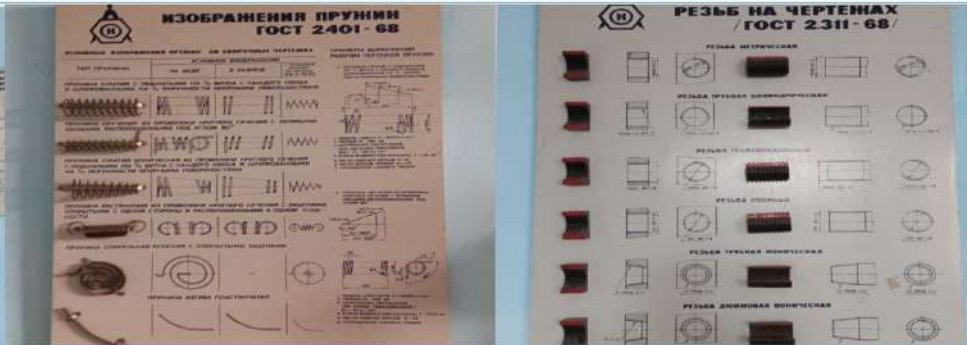

Государственное бюджетное профессиональное образовательное учреждение Краснодарского края
«Кропоткинский техникум технологий и железнодорожного транспорта»
«Кабинет теоретических основ сварки и резки металла»

2023/05/22 14:29